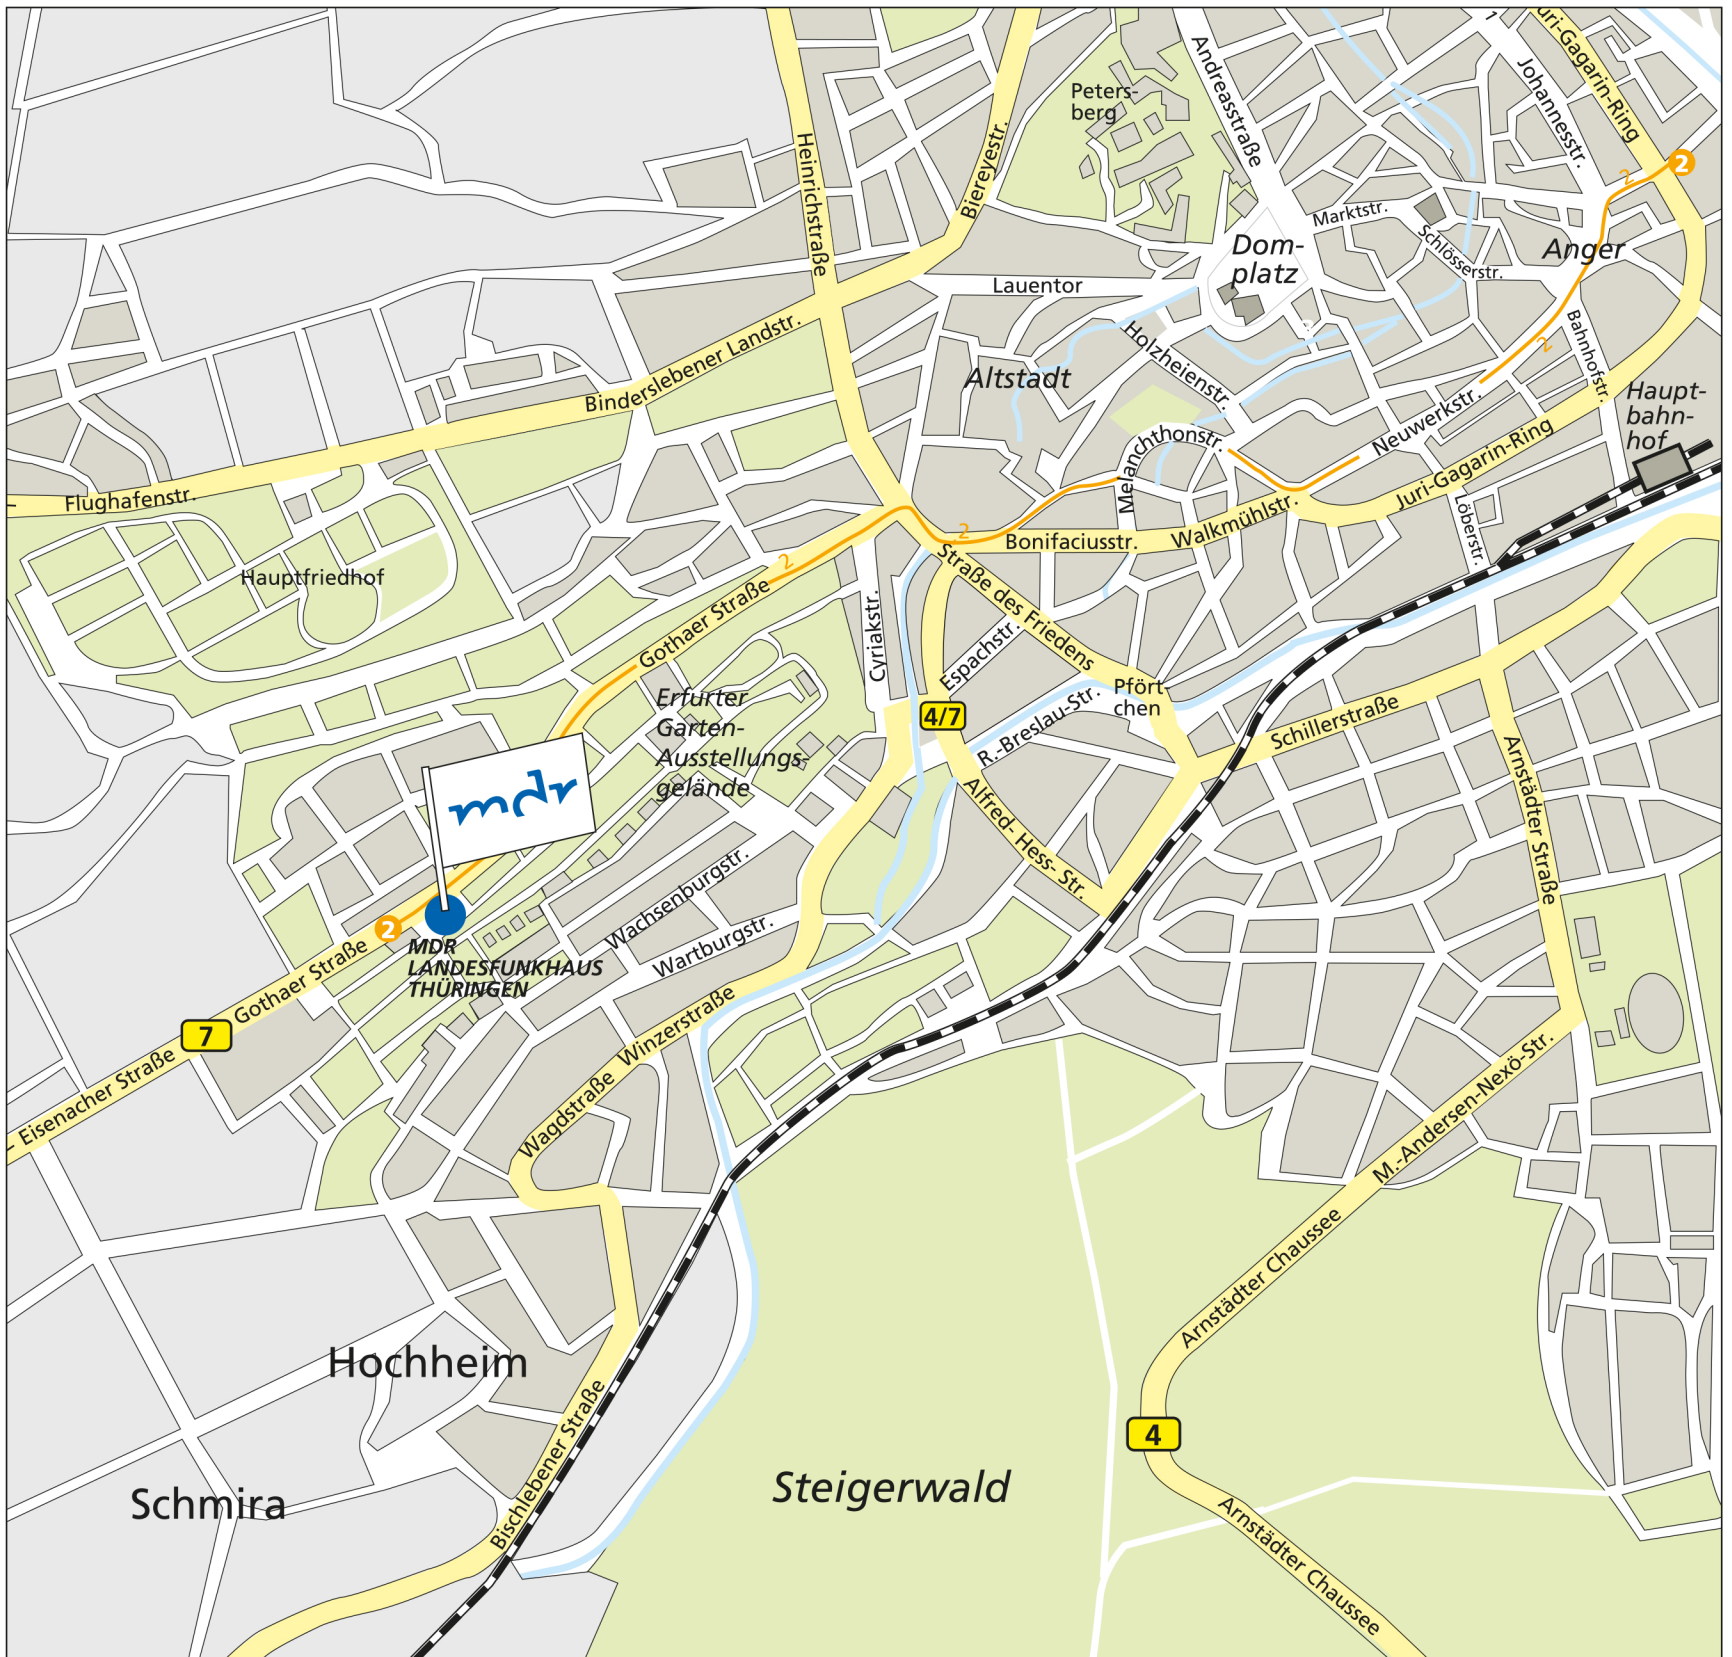

Anfahrt zum MDR LANDESFUNKHAUS THÜRINGEN, Gothaer Straße 36, 99094 Erfurt

71 Erfurt Nord

Flughafen Erfurt-Bindersleben

Autobahnabfahrt Erfurt-Bindersleben

71

Weimar

7

4 71 Erfurt Kreuz

4 Erfurt West