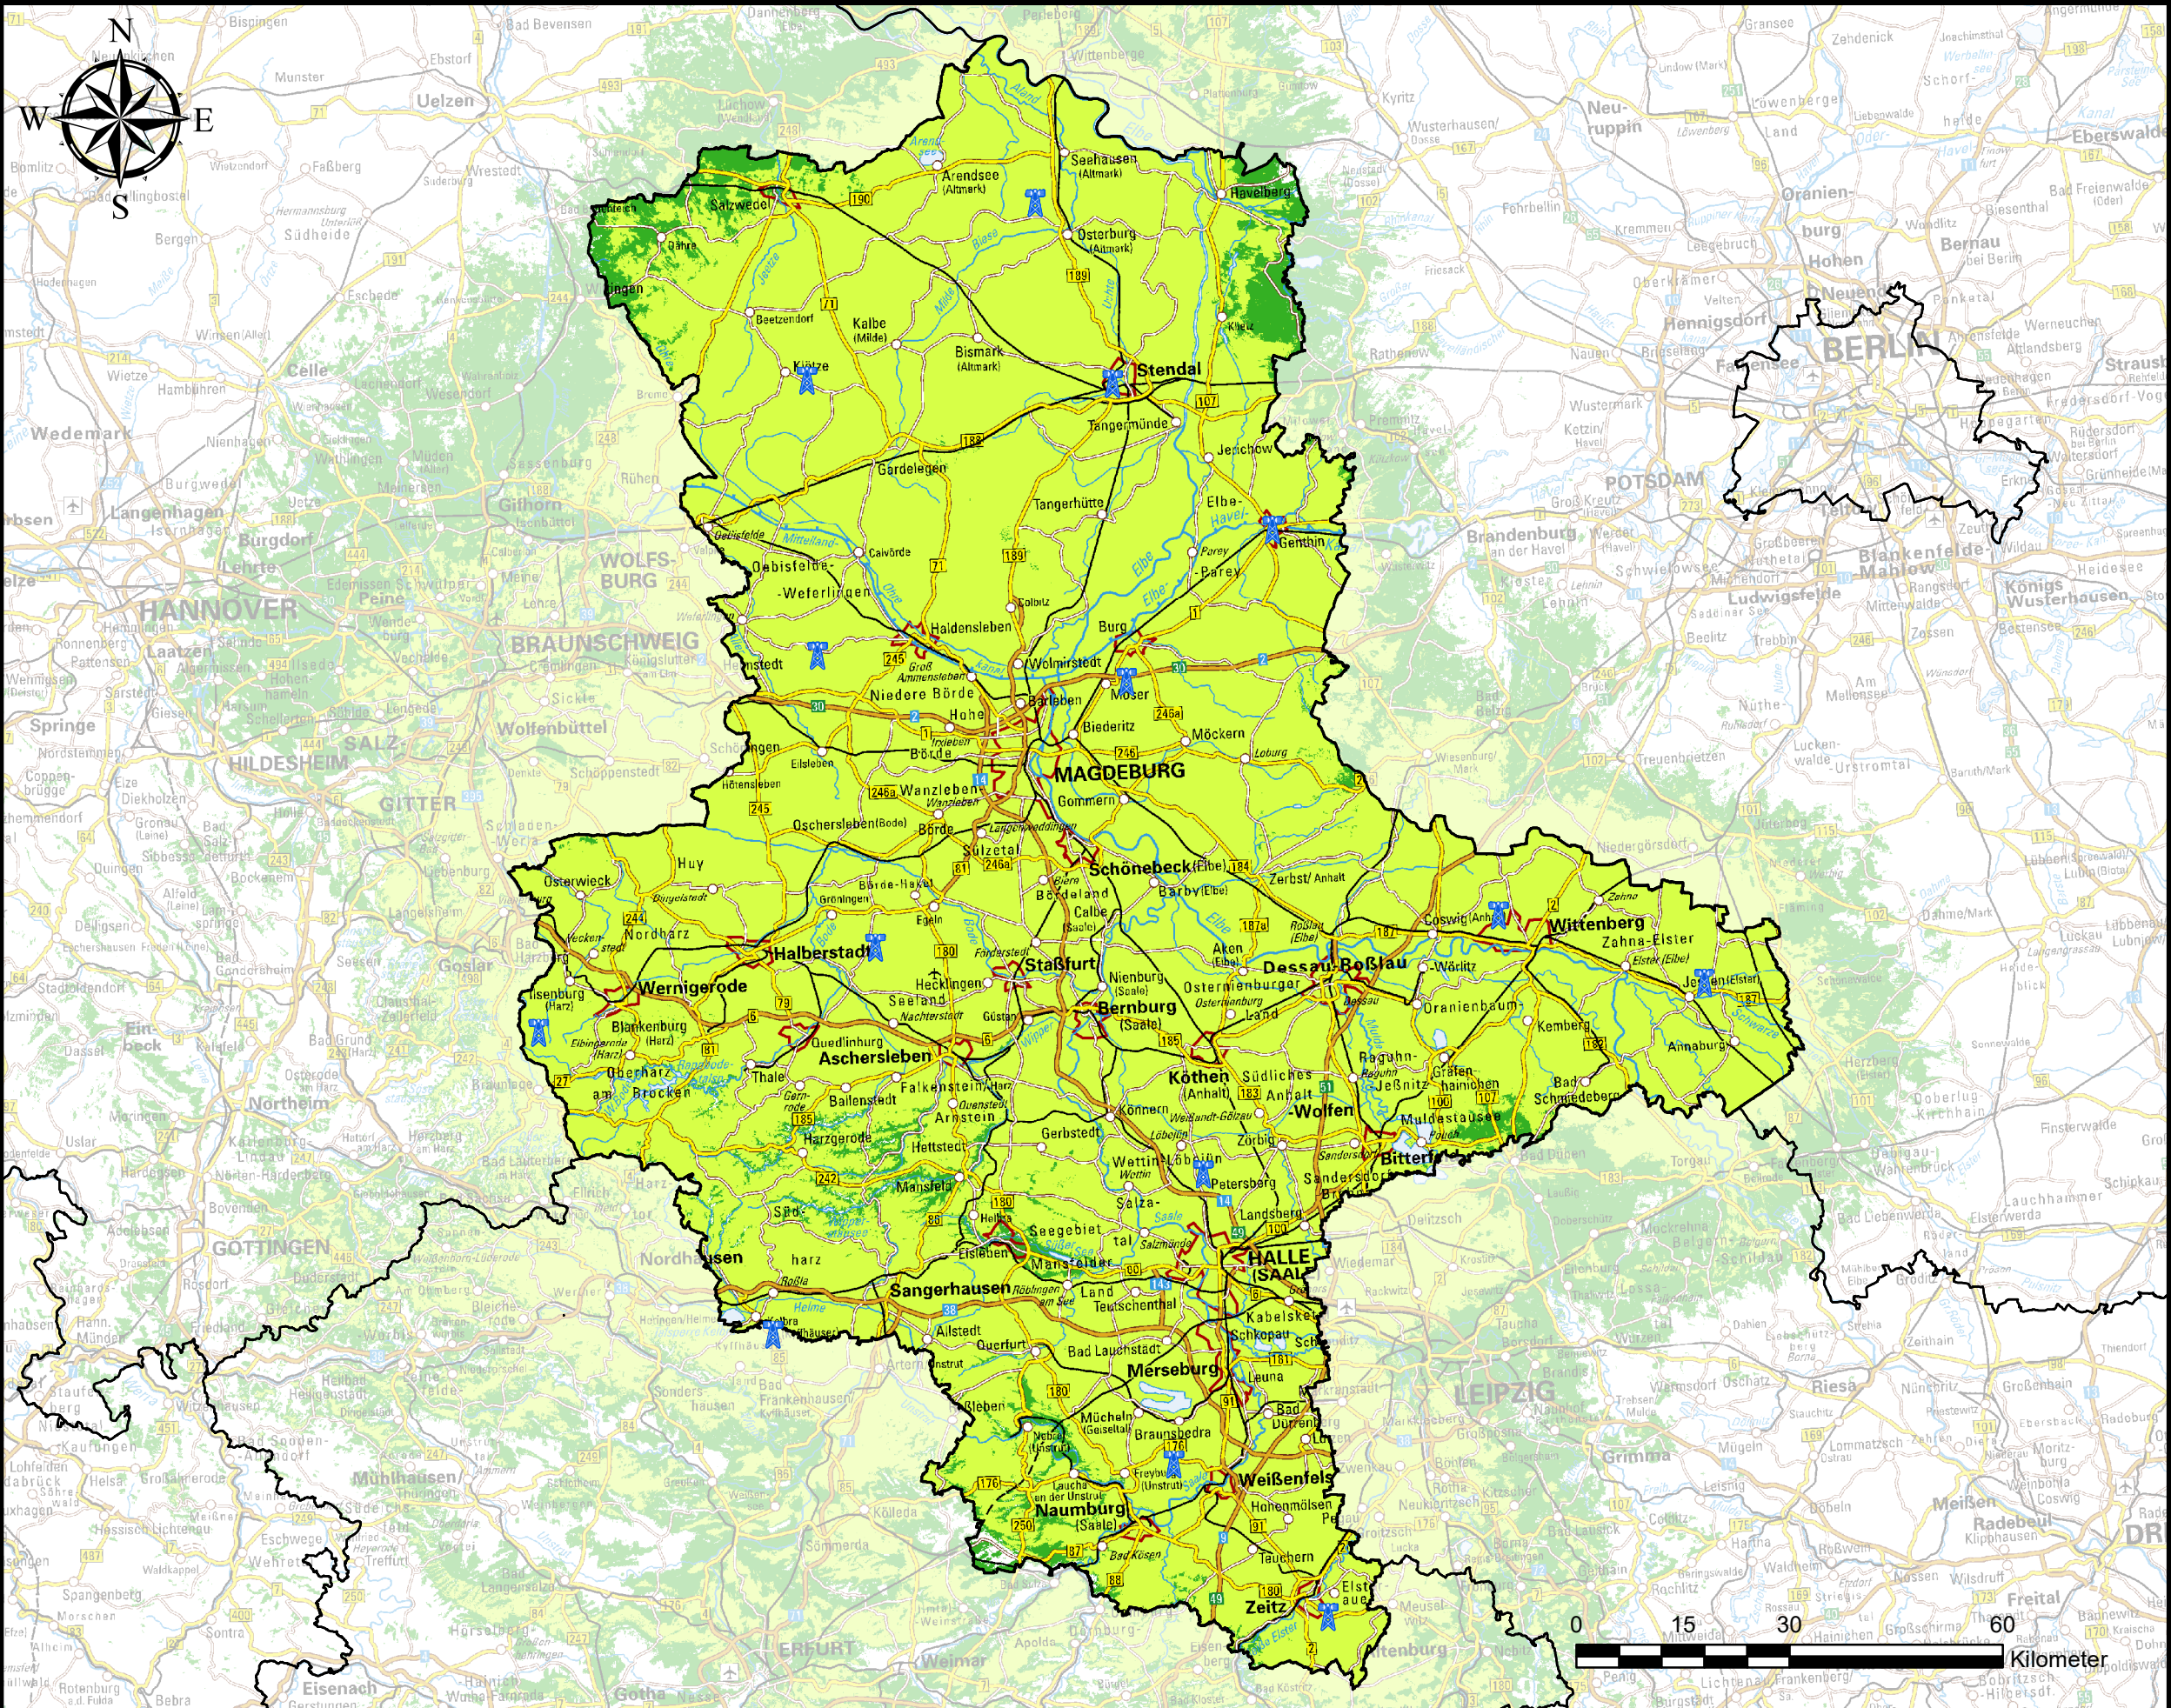

# Empfangsprognose Digitalradio | MDR SACHSEN-ANHALT

**Empfang mit Autoradio oder mit portablen Empfangsgeräten außerhalb von Gebäuden möglich**

**Empfang auch innerhalb von Gebäuden mit Stabantenne möglich**